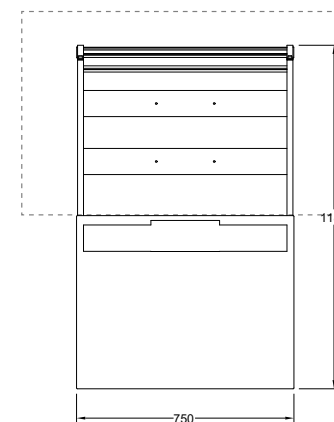

Custom Shop

MeetingPanel Max Custom Shop	49752

För Poly Studio, display <55"