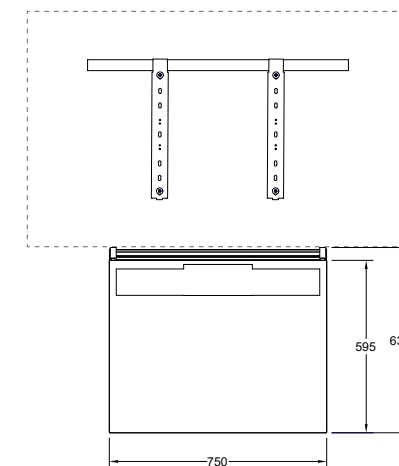

Modellen för displayer som är 55" och större levereras med ett separat displayfäste som hängs upp på en aluminiumlist. MeetingPanel Max hängs på en egen aluminiumlist under. Kablarna mellan displayen och tekniken bakom MeetingPanel Max släpps bara ner i utrymmet emellan och syns inte framifrån.

### MeetingPanel Max

Djup: 115mm. Bredd och höjd enligt ritningarna nedan.

#### Vitt / Ljust standardtyg

|                                          |       |
|------------------------------------------|-------|
| för Poly Studio, display <55"            | 49746 |
| för Poly Studio, display $\geq 55''$     | 49747 |
| för Logitech MeetUp, display <55"        | 49748 |
| för Logitech MeetUp, display $\geq 55''$ | 49749 |
| utan kamera, display <55"                | 49750 |
| utan kamera, display $\geq 55''$         | 49751 |

för Poly Studio, display  $\geq 55''$